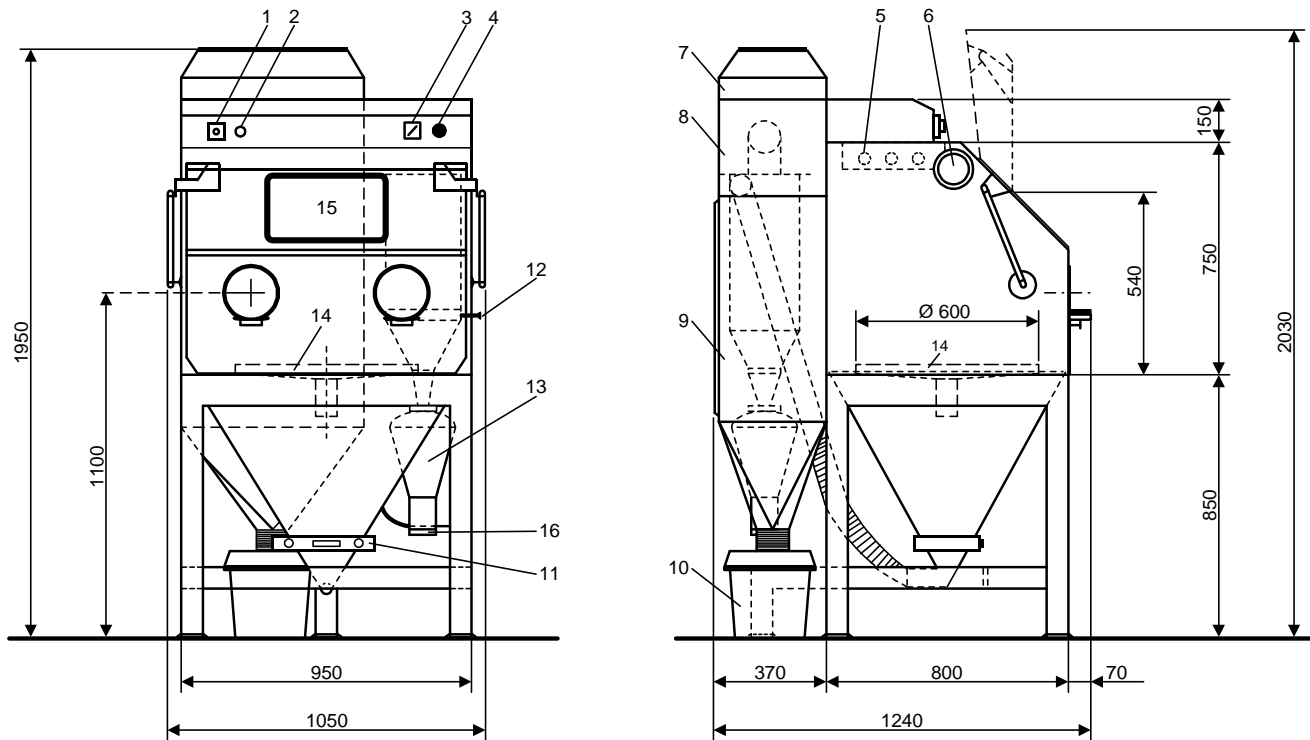

Microstrahlanlage MICROPEEN 950 ZP / ZPD

Zeichnungen und / oder Legende können Zubehör und / oder Spezialausführungen enthalten

Legende:

1	Schlüsselschalter	9	Filterteil
2	Steuersicherung	10	Staubsammelbehälter
3	Manometer	11	Schmutzsammelschublade 1. Stufe
4	Druckregler	12	Schmutzsammelschublade 2. Stufe
5	Beleuchtung	13	Druckstrahltank
6	Verstellbare Zuluftfilterkappen	14	Drehtisch, Ø 600 mm
7	Ventilatorteil	15	Sicherheits- und Verschleißglas
8	Filterabklopfteil	16	Strahlmittel-Dosierstation

2. (Pos. 14 nur auf Wunsch als Sonderzubehör)

Nutzraum:

Breite 940 x Tiefe 750 x Höhe 540 mm.
Optimal für die Oberflächenbearbeitung von Werkstücken mit den Abmessungen von Breite 750 x Tiefe 750 x Höhe 300 mm

Betriebsspannung:

230 V + PE / 50/60 Hz

Leistungsaufnahme:

460 W

Steuersicherung:

6,3 A

Druckluftanschluss:

Zuleitung 3/4" G
Anschluss Anlage 1/2" G
Druck max. 10 bar

Schallwert:

72 dB(A) ohne Strahlen
75 dB(A) mit Strahlen bei 3 bar

Gewicht:

415 kg

Alle Angaben sind unverbindlich. Wir behalten uns Konstruktionsänderungen und Verbesserungen vor.

Verkauf

Stübinger e.U.
Hammerstrasse 16
4453 Trattenbach
sales@stuebinger.at
www.stuebinger.at

Produktion

iepcO ag
Steiächerweg 10
CH-5316 Leuggern
Tel. +41 / (0)56 268 80 40
Fax +41 / (0)56 268 80 50
info@iepcO.ch

TECHNOLOGIEZENTRUM

Stübinger e.U.

A-4453 Trattenbach · Hammerstraße 16

rationell · fachspezifisch · goldrichtig